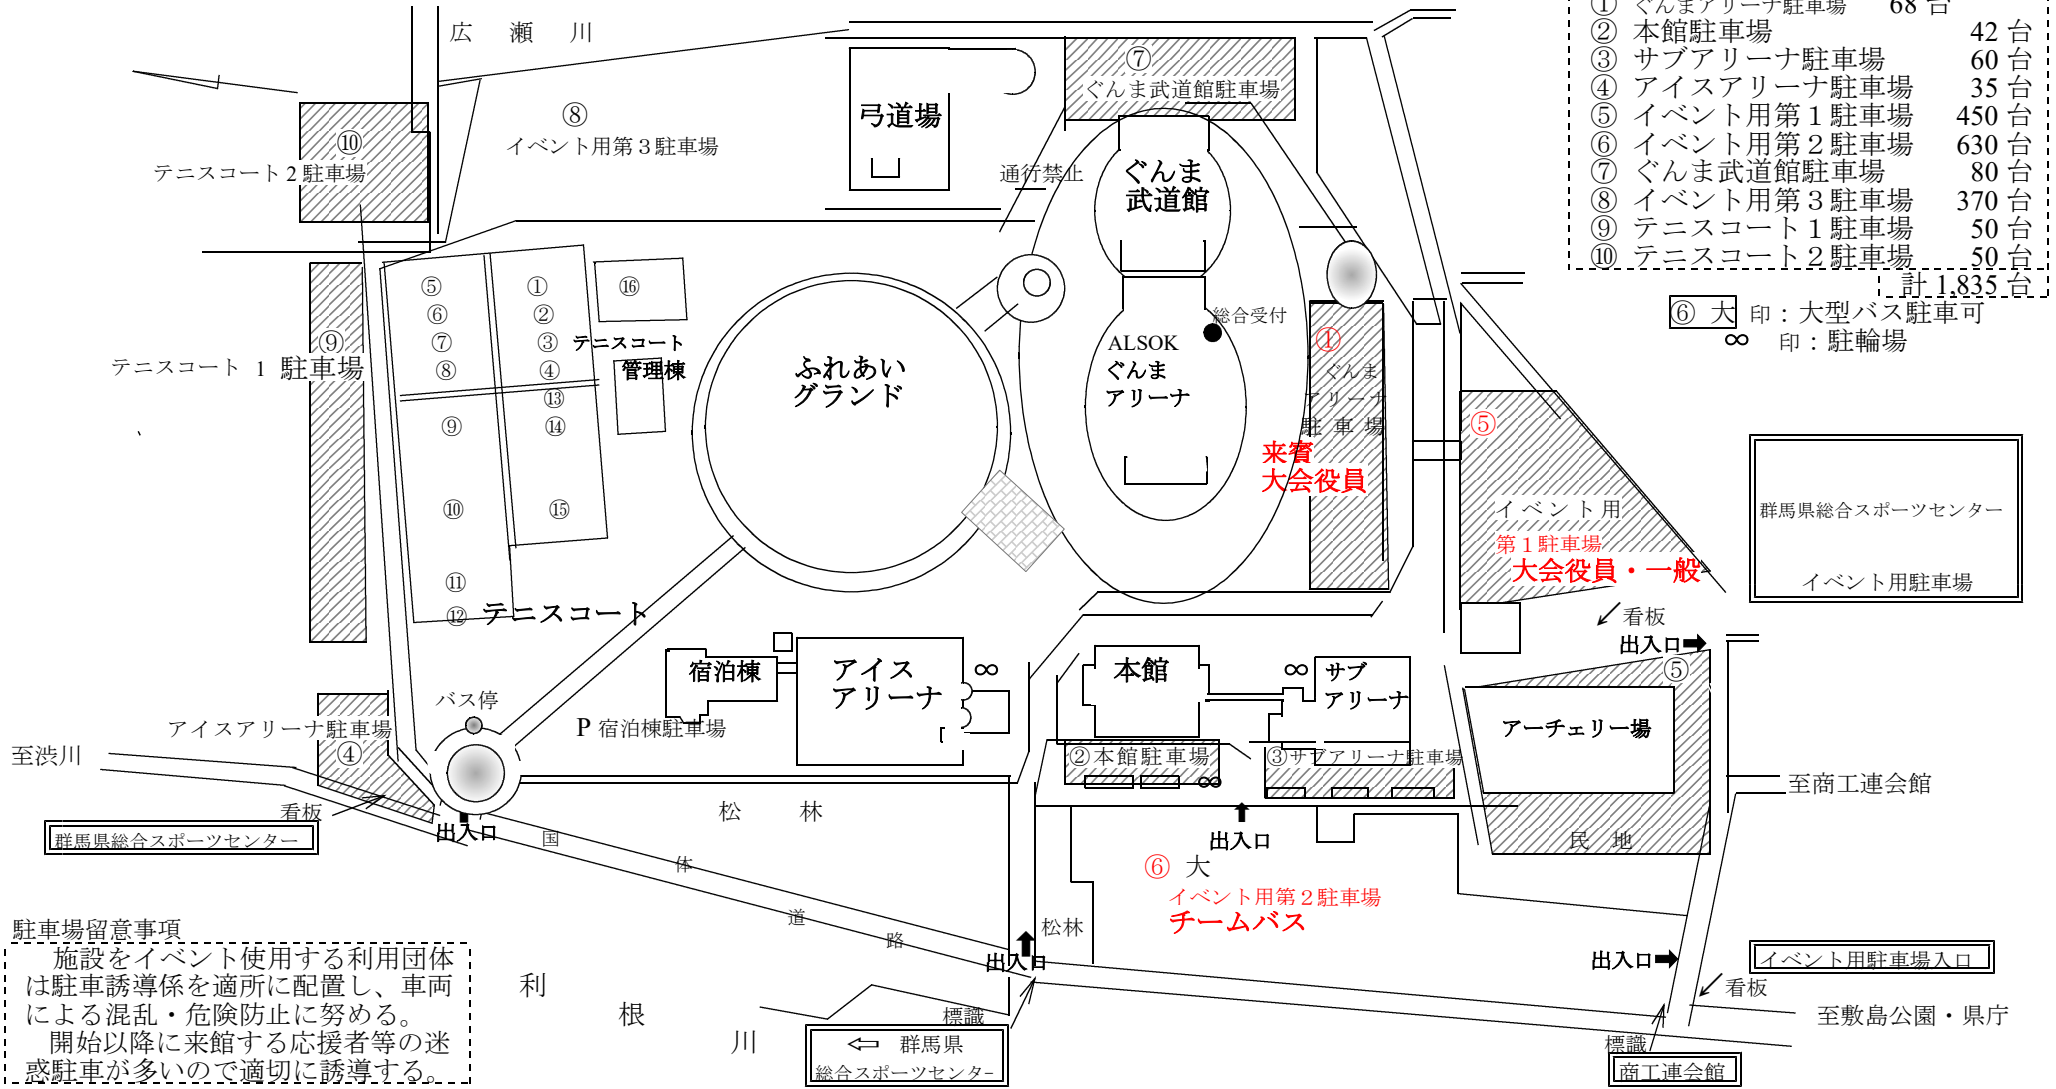

# 群馬県総合スポーツセンター全体図

各駐車場の収容能力

①	ぐんまアリーナ駐車場	68台
②	本館駐車場	42台
③	サブアリーナ駐車場	60台
④	アイスアリーナ駐車場	35台
⑤	イベント用第1駐車場	450台
⑥	イベント用第2駐車場	630台
⑦	ぐんま武道館駐車場	80台
⑧	イベント用第3駐車場	370台
⑨	テニスコート1駐車場	50台
⑩	テニスコート2駐車場	50台
		計1,835台

⑥大印：大型バス駐車可  
 ∞印：駐輪場

**駐車場留意事項**  
 施設をイベント使用する利用団体は駐車誘導係を適所に配置し、車両による混乱・危険防止に努める。  
 開始以降に来館する応援者等の迷惑駐車が多いので適切に誘導する。